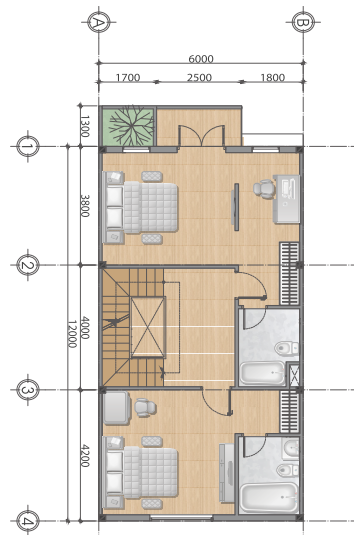

NHÀ PHỐ CĂN GÓC B2-38 (4 PHÒNG NGỦ, SÂN THƯỢNG)

MB TẦNG TRỆT - 1/100

MB TẦNG 2,3 - 1/100

MB TẦNG THƯỢNG - 1/100

NHÀ PHỐ CĂN GÓC A1-11 (4 PHÒNG NGỦ, SÂN THƯỢNG)

MB TẦNG TRỆT - 1/100

MB TẦNG 2,3 - 1/100

MB TẦNG THƯỢNG - 1/100

NHÀ PHỐ LIỀN KỀ 6x21 (4 PHÒNG NGỦ, SÂN THƯỢNG)

MB TẦNG TRỆT - 1/100

MB TẦNG 2,3 - 1/100

MB TẦNG THƯỢNG - 1/100

NHÀ PHỐ LIỀN KỀ 6x16 (4 PHÒNG NGỦ, SÂN THƯỢNG)

MB TẦNG TRỆT - 1/100

MB TẦNG 2,3 - 1/100

MB TẦNG THƯỢNG - 1/100