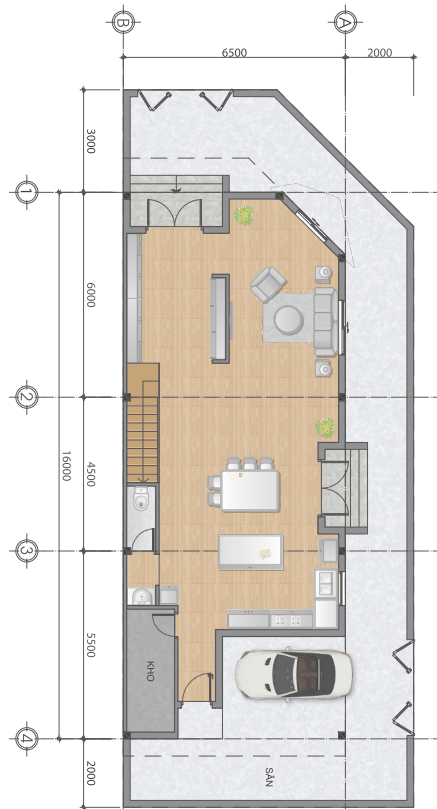

NHÀ PHỐ CĂN GÓC B2-38 (4 PHÒNG NGỦ, SÂN THƯỢNG)

MB TẦNG TRỆT - 1/100

MB TẦNG 2,3 - 1/100

MB TẦNG THƯỢNG - 1/100

NHÀ PHỐ CĂN GÓC A1-11 (4 PHÒNG NGỦ, SÂN THƯỢNG)

MB TẦNG TRỆT - 1/100

MB TẦNG 2,3 - 1/100

MB TẦNG THƯỢNG - 1/100

NHÀ PHỐ LIỀN KỀ 6x21 (4 PHÒNG NGỦ, SÂN THƯỢNG)

MB TẦNG TRỆT - 1/100

MB TẦNG 2,3 - 1/100

MB TẦNG THƯỢNG - 1/100

NHÀ PHỐ LIỀN KỀ 6x16 (4 PHÒNG NGỦ, SÂN THƯỢNG)

MB TẦNG TRỆT - 1/100

MB TẦNG 2,3 - 1/100

MB TẦNG THƯỢNG - 1/100