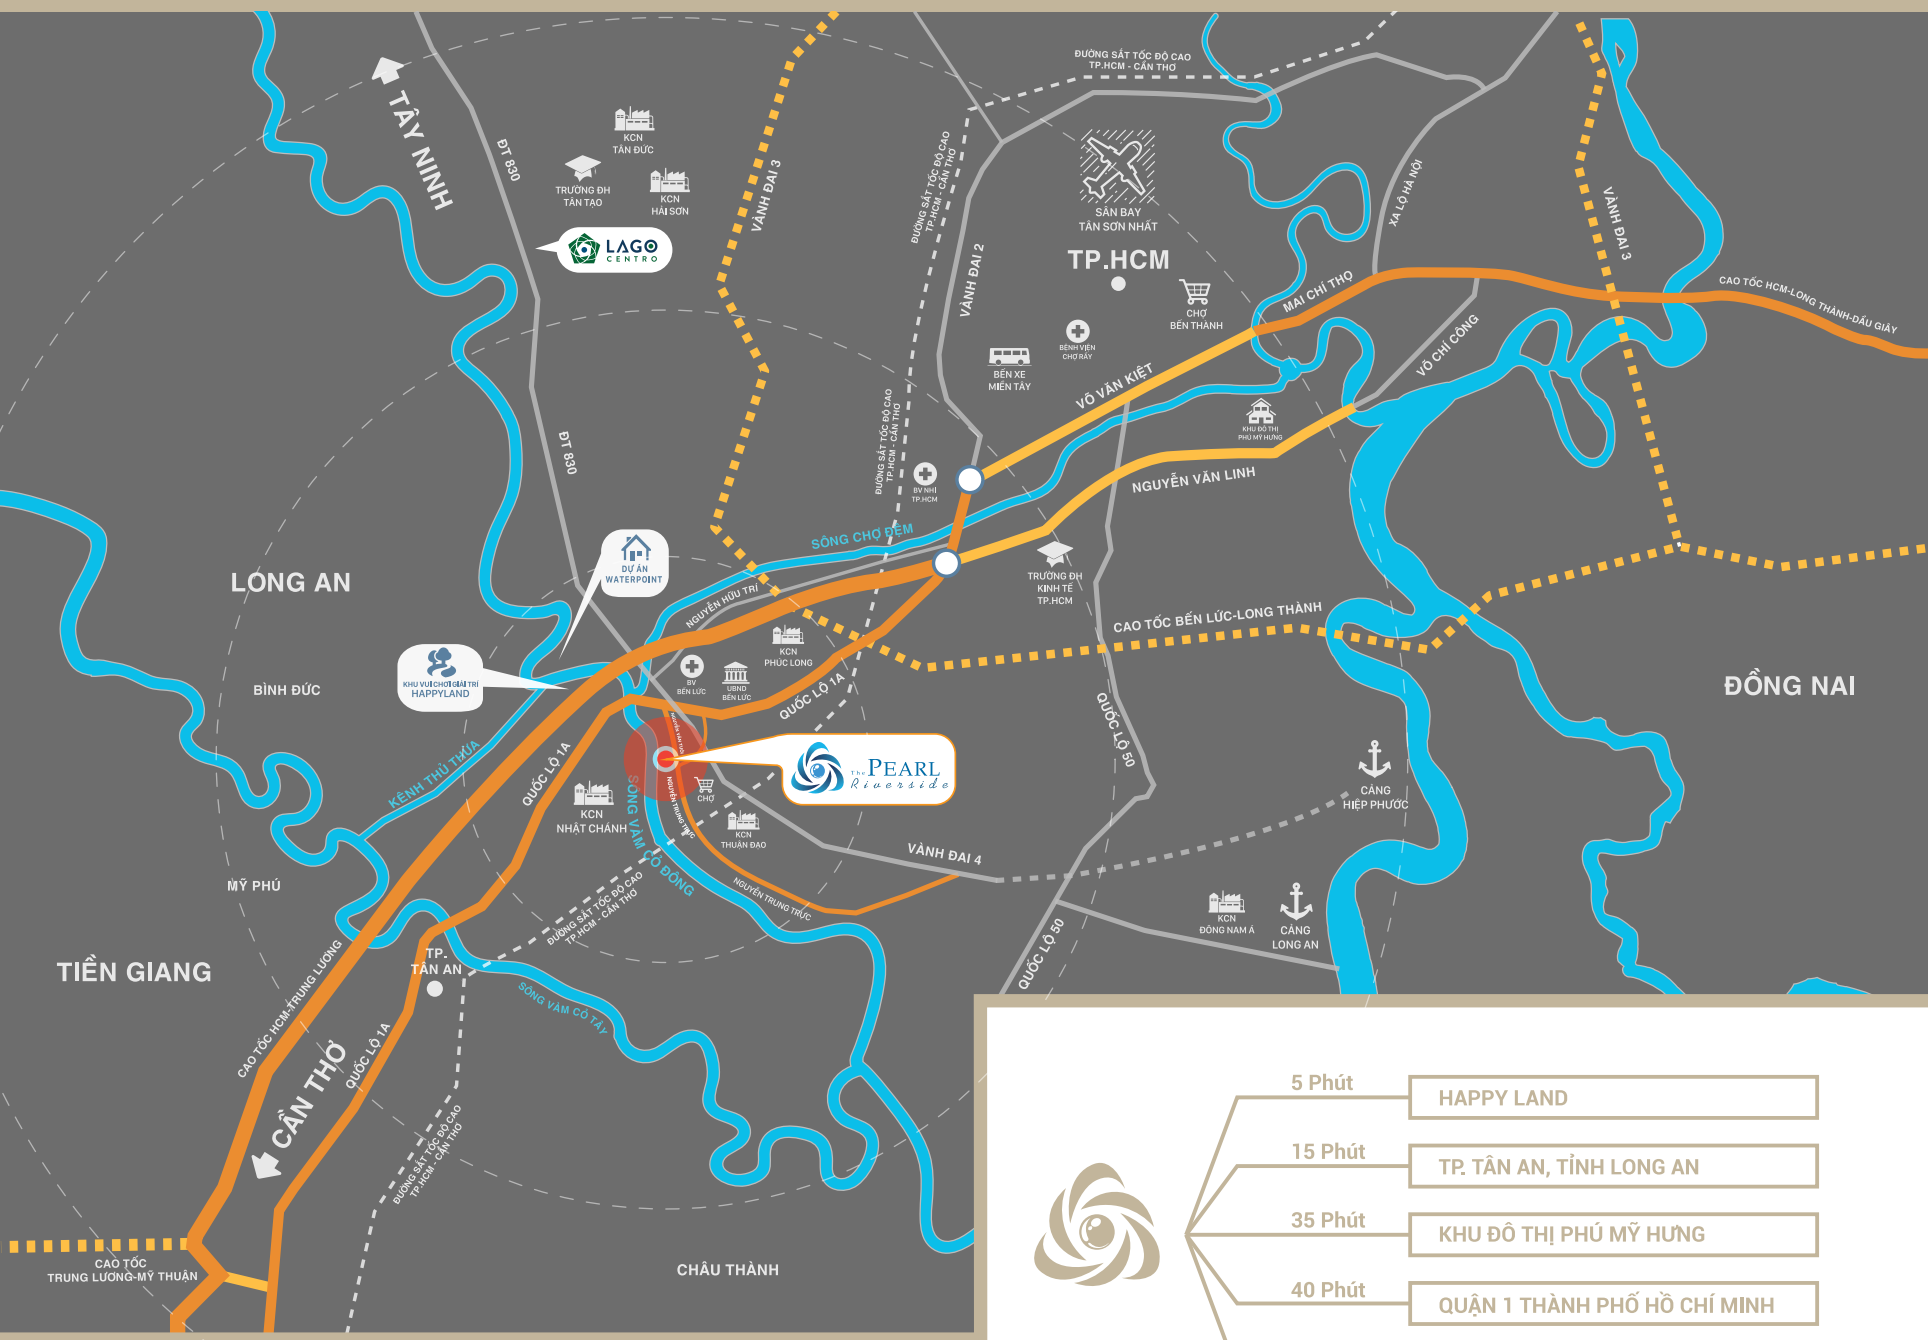

■ THƯƠNG MẠI - DỊCH VỤ

BẢN ĐỒ VỊ TRÍ

■ **LIÊN KẾT VÙNG** ■ **GIAO THÔNG** ■ **TIỆN ÍCH**

Tọa lạc bên bờ sông Vàm Cỏ thơ mộng và ngay giữa lòng trung tâm thị trấn Bến Lức sầm uất, The Pearl Riverside là một viên Ngọc sáng mang đến sự bình yên, may mắn, thịnh vượng cho cư dân. Sở hữu vị trí vô cùng đặc địa, phong thủy thuận hòa cộng hưởng với yếu tố quy hoạch đô thị theo tiêu chuẩn hiện đại, The Pearl Riverside sẽ mang lại cho cư dân không gian sống hoàn hảo và tiện nghi.