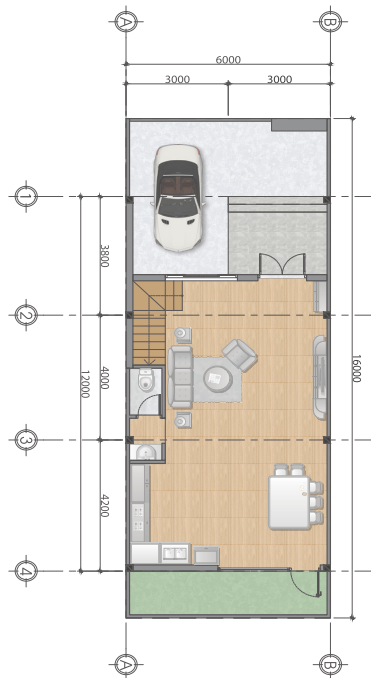

NHÀ PHỐ CĂN GÓC B2-38 (4 PHÒNG NGỦ, SÂN THƯỢNG)

MB TẦNG TRỆT - 1/100

MB TẦNG 2,3 - 1/100

MB TẦNG THƯỢNG - 1/100

NHÀ PHỐ CĂN GÓC A1-11 (4 PHÒNG NGỦ, SÂN THƯỢNG)

MB TẦNG TRỆT - 1/100

MB TẦNG 2,3 - 1/100

MB TẦNG THƯỢNG - 1/100

NHÀ PHỐ LIỀN KỀ 6x21 (4 PHÒNG NGỦ, SÂN THƯỢNG)

MB TẦNG TRỆT - 1/100

MB TẦNG 2,3 - 1/100

MB TẦNG THƯỢNG - 1/100

NHÀ PHỐ LIỀN KỀ 6x16 (4 PHÒNG NGỦ, SÂN THƯỢNG)

MB TẦNG TRỆT - 1/100

MB TẦNG 2,3 - 1/100

MB TẦNG THƯỢNG - 1/100