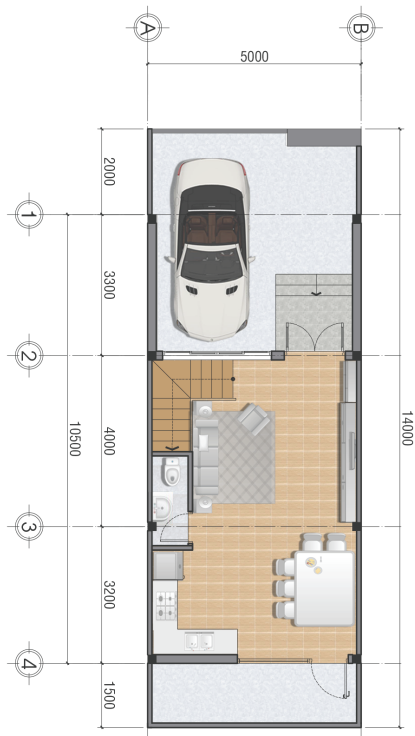

NHÀ PHỐ LIỀN KỀ 5x14 (4 PHÒNG NGỦ, SÂN THƯỢNG)

MB TẦNG TRỆT - 1/100

MB TẦNG 2,3 - 1/100

MB TẦNG THƯỢNG - 1/100

NHÀ PHỐ LIỀN KỀ 5x16 (4 PHÒNG NGỦ, SÂN THƯỢNG)

MB TẦNG TRỆT - 1/100

MB TẦNG 2,3 - 1/100

MB TẦNG THƯỢNG - 1/100

NHÀ PHỐ CĂN GÓC B2-38 (4 PHÒNG NGỦ, SÂN THƯỢNG)

MB TẦNG TRỆT - 1/100

MB TẦNG 2,3 - 1/100

MB TẦNG THƯỢNG - 1/100

NHÀ PHỐ CĂN GÓC A1-11 (4 PHÒNG NGỦ, SÂN THƯỢNG)

MB TẦNG TRỆT - 1/100

MB TẦNG 2,3 - 1/100

MB TẦNG THƯỢNG - 1/100