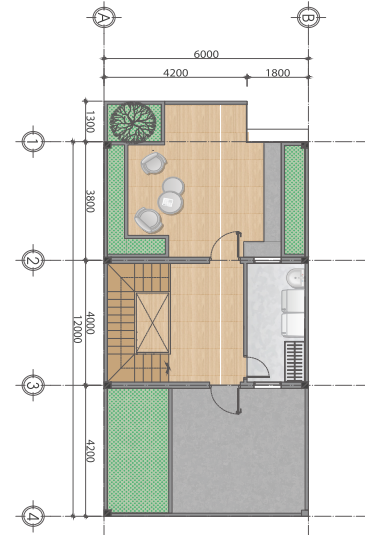

NHÀ PHỐ CĂN GÓC B2-38 (4 PHÒNG NGỦ, SÂN THƯỢNG)

MB TẦNG TRỆT - 1/100

MB TẦNG 2,3 - 1/100

MB TẦNG THƯỢNG - 1/100

NHÀ PHỐ CĂN GÓC A1-11 (4 PHÒNG NGỦ, SÂN THƯỢNG)

MB TẦNG TRỆT - 1/100

MB TẦNG 2,3 - 1/100

MB TẦNG THƯỢNG - 1/100

NHÀ PHỐ LIỀN KỀ 6x21 (4 PHÒNG NGỦ, SÂN THƯỢNG)

MB TẦNG TRỆT - 1/100

MB TẦNG 2,3 - 1/100

MB TẦNG THƯỢNG - 1/100

NHÀ PHỐ LIỀN KỀ 6x16 (4 PHÒNG NGỦ, SÂN THƯỢNG)

MB TẦNG TRỆT - 1/100

MB TẦNG 2,3 - 1/100

MB TẦNG THƯỢNG - 1/100