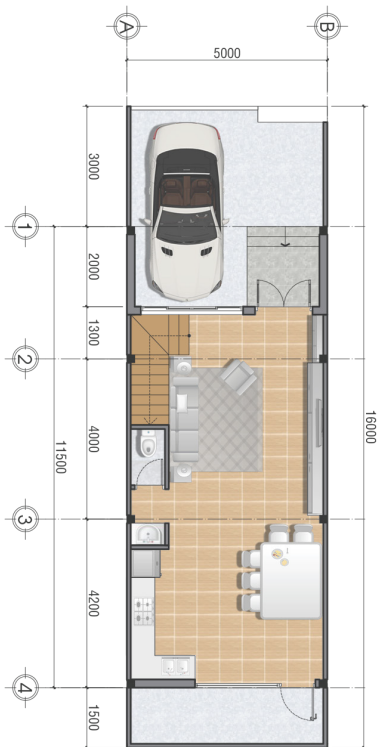

NHÀ PHỐ LIỀN KỀ 5x14 (4 PHÒNG NGỦ, SÂN THƯỢNG)

MB TẦNG TRỆT - 1/100

MB TẦNG 2,3 - 1/100

MB TẦNG THƯỢNG - 1/100

NHÀ PHỐ LIỀN KỀ 5x16 (4 PHÒNG NGỦ, SÂN THƯỢNG)

MB TẦNG TRỆT - 1/100

MB TẦNG 2,3 - 1/100

MB TẦNG THƯỢNG - 1/100

NHÀ PHỐ CĂN GÓC B2-38 (4 PHÒNG NGỦ, SÂN THƯỢNG)

MB TẦNG TRỆT - 1/100

MB TẦNG 2,3 - 1/100

MB TẦNG THƯỢNG - 1/100

NHÀ PHỐ CĂN GÓC A1-11 (4 PHÒNG NGỦ, SÂN THƯỢNG)

MB TẦNG TRỆT - 1/100

MB TẦNG 2,3 - 1/100

MB TẦNG THƯỢNG - 1/100