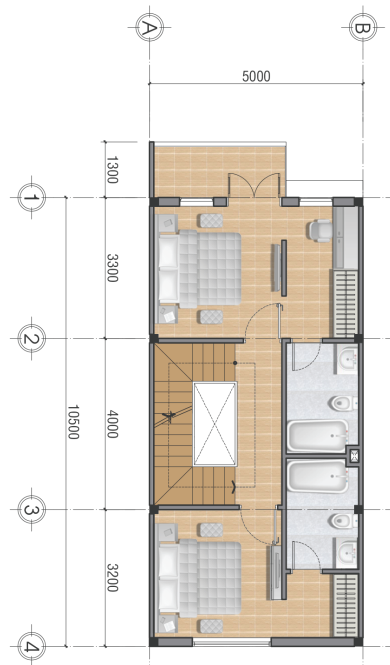

NHÀ PHỐ LIỀN KỀ 5x14 (4 PHÒNG NGỦ, SÂN THƯỢNG)

MB TẦNG TRỆT - 1/100

MB TẦNG 2,3 - 1/100

MB TẦNG THƯỢNG - 1/100

NHÀ PHỐ LIỀN KỀ 5x16 (4 PHÒNG NGỦ, SÂN THƯỢNG)

MB TẦNG TRỆT - 1/100

MB TẦNG 2,3 - 1/100

MB TẦNG THƯỢNG - 1/100

NHÀ PHỐ CĂN GÓC B2-38 (4 PHÒNG NGỦ, SÂN THƯỢNG)

MB TẦNG TRỆT - 1/100

MB TẦNG 2,3 - 1/100

MB TẦNG THƯỢNG - 1/100

NHÀ PHỐ CĂN GÓC A1-11 (4 PHÒNG NGỦ, SÂN THƯỢNG)

MB TẦNG TRỆT - 1/100

MB TẦNG 2,3 - 1/100

MB TẦNG THƯỢNG - 1/100