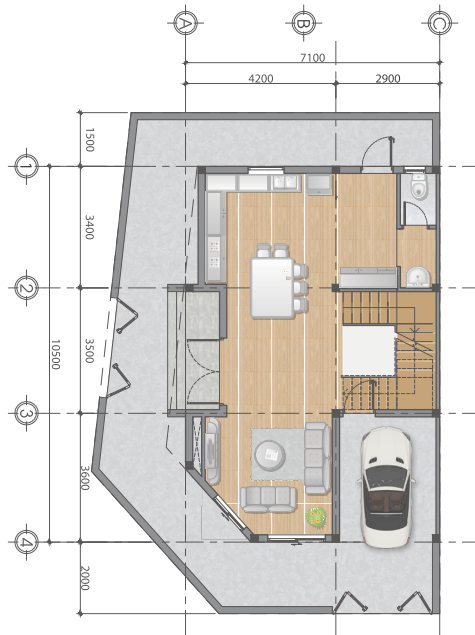

NHÀ PHỐ LIỀN KỀ 5x14 (4 PHÒNG NGỦ, SÂN THƯỢNG)

MB TẦNG TRỆT - 1/100

MB TẦNG 2,3 - 1/100

MB TẦNG THƯỢNG - 1/100

NHÀ PHỐ LIỀN KỀ 5x16 (4 PHÒNG NGỦ, SÂN THƯỢNG)

MB TẦNG TRỆT - 1/100

MB TẦNG 2,3 - 1/100

MB TẦNG THƯỢNG - 1/100

NHÀ PHỐ CĂN GÓC B2-38 (4 PHÒNG NGỦ, SÂN THƯỢNG)

MB TẦNG TRỆT - 1/100

MB TẦNG 2,3 - 1/100

MB TẦNG THƯỢNG - 1/100

NHÀ PHỐ CĂN GÓC A1-11 (4 PHÒNG NGỦ, SÂN THƯỢNG)

MB TẦNG TRỆT - 1/100

MB TẦNG 2,3 - 1/100

MB TẦNG THƯỢNG - 1/100