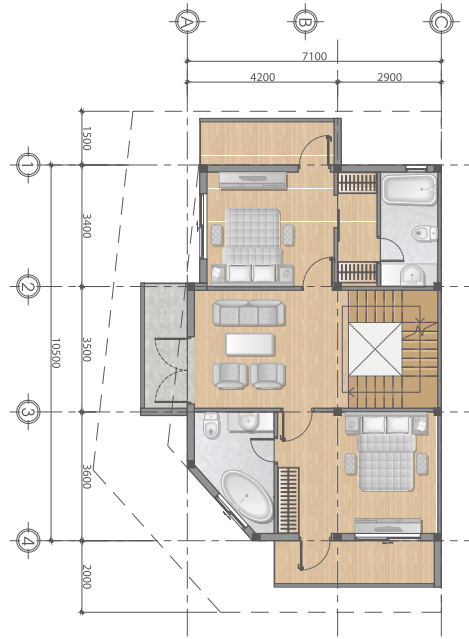

NHÀ PHỐ LIỀN KỀ 5x14 (4 PHÒNG NGỦ, SÂN THƯỢNG)

MB TẦNG TRỆT - 1/100

MB TẦNG 2,3 - 1/100

MB TẦNG THƯỢNG - 1/100

NHÀ PHỐ LIỀN KỀ 5x16 (4 PHÒNG NGỦ, SÂN THƯỢNG)

MB TẦNG TRỆT - 1/100

MB TẦNG 2,3 - 1/100

MB TẦNG THƯỢNG - 1/100

NHÀ PHỐ CĂN GÓC B2-38 (4 PHÒNG NGỦ, SÂN THƯỢNG)

MB TẦNG TRỆT - 1/100

MB TẦNG 2,3 - 1/100

MB TẦNG THƯỢNG - 1/100

NHÀ PHỐ CĂN GÓC A1-11 (4 PHÒNG NGỦ, SÂN THƯỢNG)

MB TẦNG TRỆT - 1/100

MB TẦNG 2,3 - 1/100

MB TẦNG THƯỢNG - 1/100